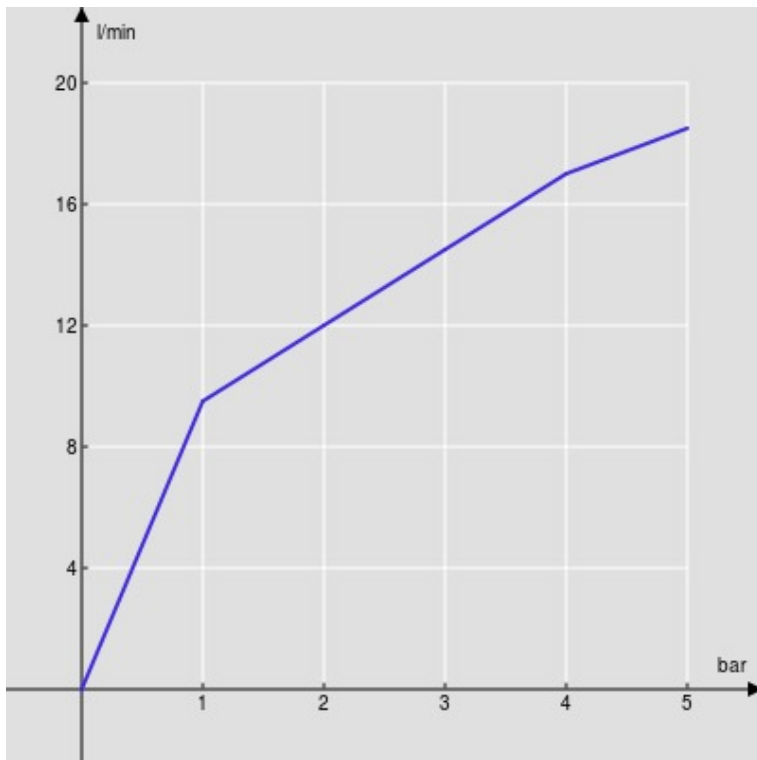

SPECIFICHE

Monocomando

Chrome

Aeratore anticalcare M 24 x 1

Scarico 1 1/4" push

Flessibili inox ø 3/8"

Limitatore di portata con freno al 50%

Imballo: 41,5 x 16 x 7,5 cm / 0,00498 m<sup>3</sup> / 1,64 kg

CERTIFICAZIONI

DIAGRAMMA DI PORTATA: ACQUA CALDA/FREDDA

— Aeratore

DIAGRAMMA DI PORTATA: ACQUA MISCELATA

— Aeratore