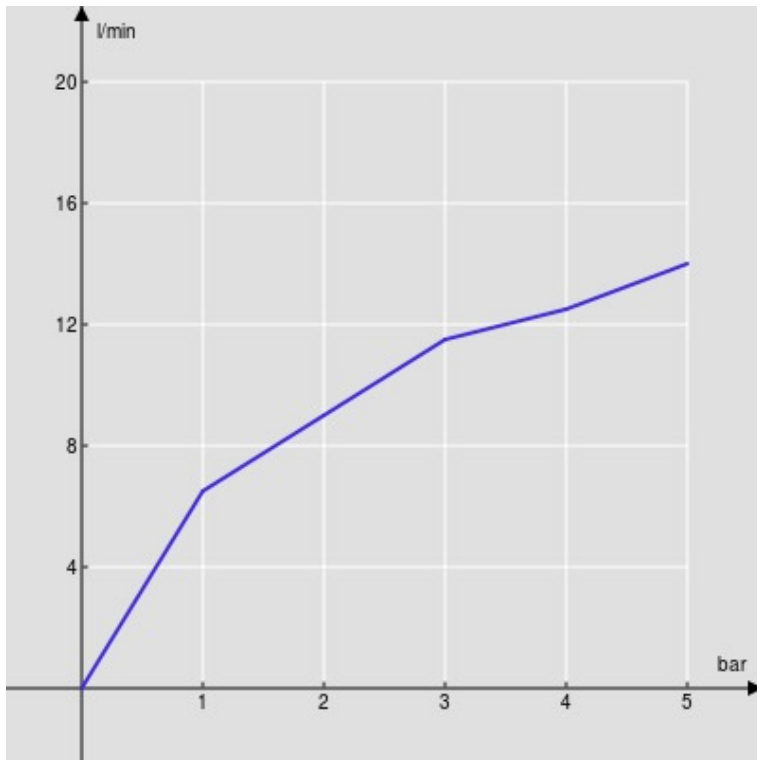

SPECIFICHE

Monocomando

Chrome

Aeratore anticalcare M 24 x 1

Scarico 1 1/4" push

Flessibili inox ø 3/8"

Limitatore di portata con freno al 50%

Imballo: 41,5 x 16 x 7,5 cm / 0,00498 m<sup>3</sup> / 1,64 kg

CERTIFICAZIONI

DIAGRAMMA DI PORTATA: ACQUA CALDA/FREDDA

— Aeratore

DIAGRAMMA DI PORTATA: ACQUA MISCELATA

— Aeratore