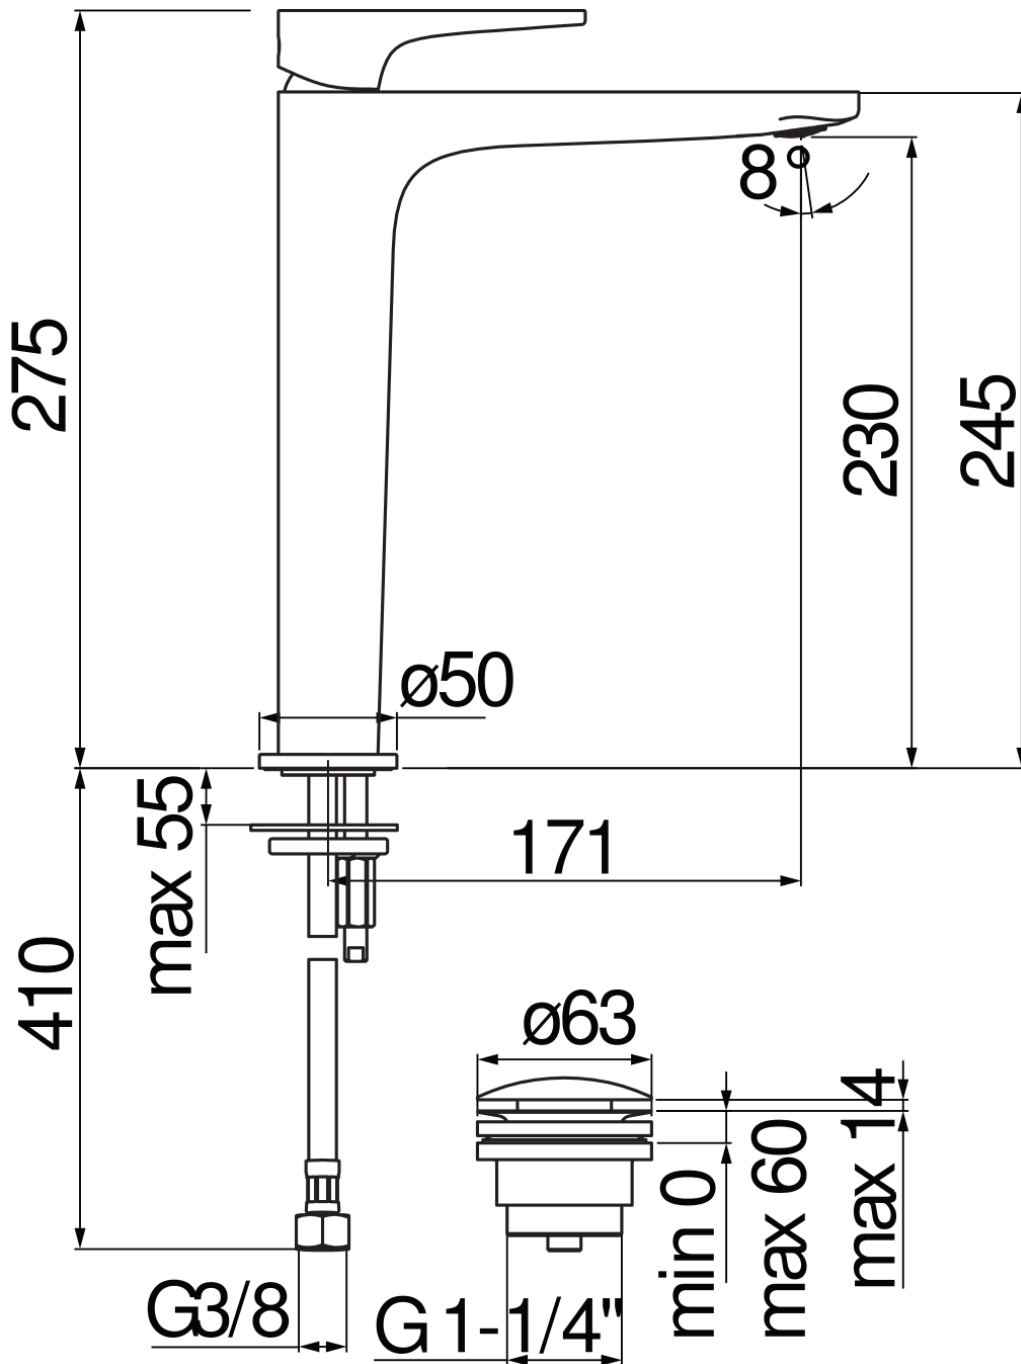

SPECIFICHE

Monocomando

Chrome

Aeratore anticalcare M 24 x 1

Scarico 1 1/4" push

Flessibili inox ø 3/8"

Limitatore di portata con freno al 50%

Imballo: 41,5 x 16 x 7,5 cm / 0,00498 m<sup>3</sup> / 1,64 kg

CERTIFICAZIONI

DIAGRAMMA DI PORTATA: ACQUA CALDA/FREDDA

— Aeratore

DIAGRAMMA DI PORTATA: ACQUA MISCELATA

— Aeratore